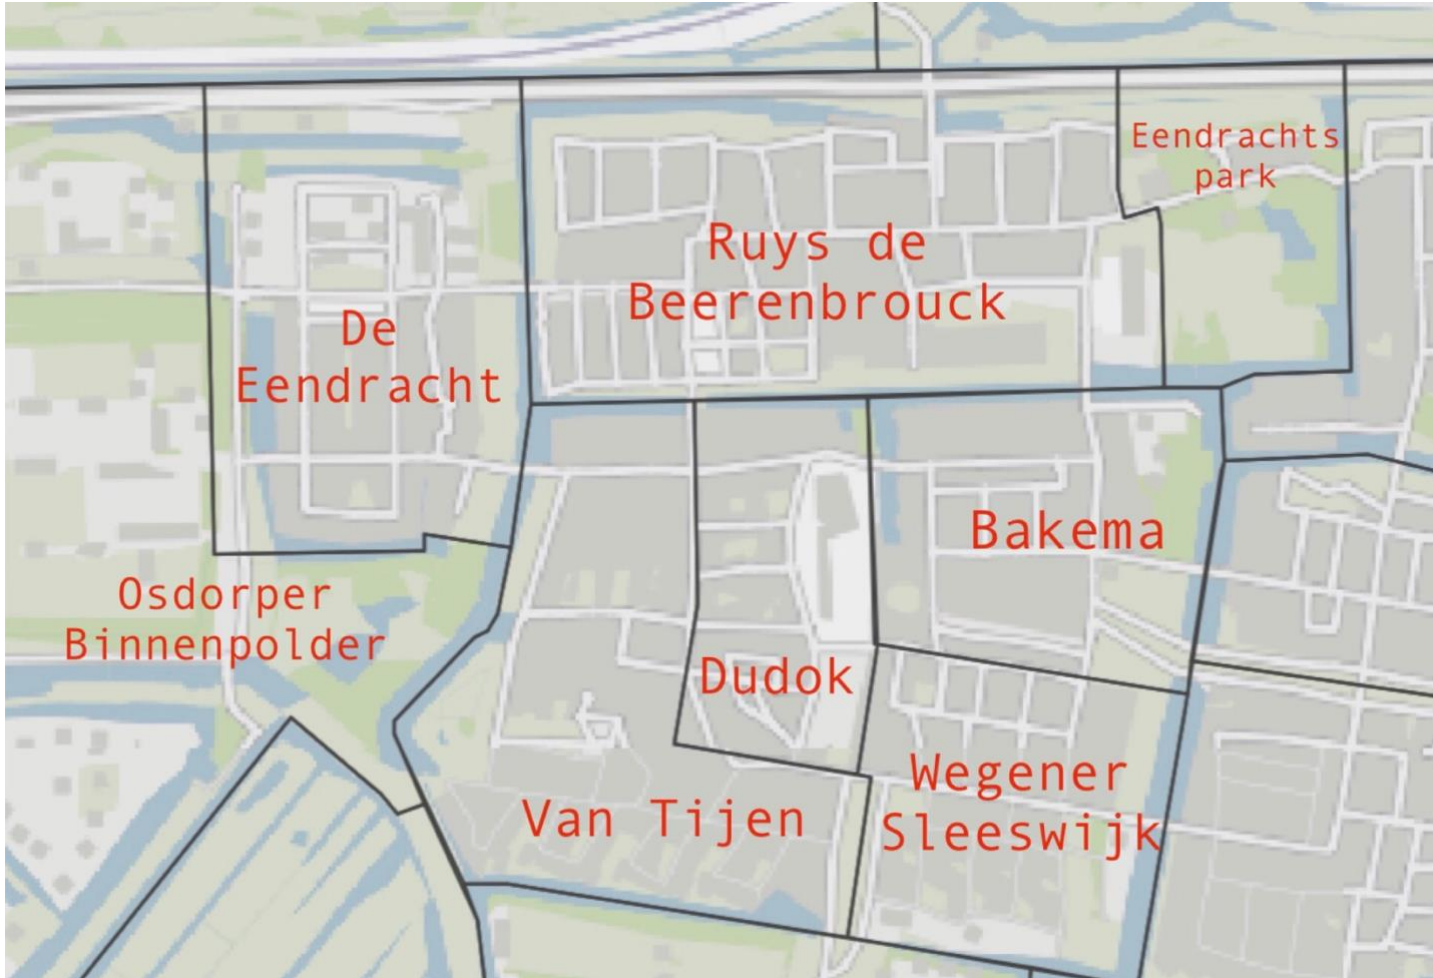

Schoon, Heel, Veilig lijst Geuzenveld 2025

Rood=al opgenomen in SHV lijst 2025

Zwart= aanvullingen

VuilnisOproer & BBV Susanne Meijles
maart 2025

Bakemabuur

- Afval trambaan
Roelstraat/Slotermeerlaan, bij sommige tramhaltes staat afvalbak niet aan begin.
- Grofvuilplek parkeerdek Parkrand
- Zwerfvuil in straal van 20m rondom elke grofvuillocatie
- Restanten grofvuil (glas, spijkers, piepschuim) op stoep en in goten
- Opeengebroken vuilnisbakken speeltuin
- Zwerfvuil in sloten (niet opgepakt na meldingen)
- Zwerffietsen
- Onkruid
- Bladeren van herfst 2024
- Grof afval naast containers en verkeerde dag
- Zwerfwinkelwagens
- Bijplaatsingen bij "tijdelijke" bovengrondse containers die er al 10 jaar staan
- Zijstraten niet schoongemaakt met veegwagen, overal mos/bladeren

Straten met veel zwerfvuil

- Hendrik Colijnstraat
- Jan van Duyvenvordenstraat/grasveld
- Sam van Houtenstraat
- Dirk Sonoystraat en containers
- Bouwen Ewoutszstraat
- Jan Zijvertszstraat
- Containers hoek Sam van Houtenstraat/Johan van Kuyckstraat
- Albardakade/Albardagracht

Plekken met veel zwerfvuil/afval

- **Troelstralaan: middenstrook, berm en sloten**
- Containers Blusséstraat
- Containers hoek Dudok de Withof/Troelstralaan
- Struiken langs Van Karnebeekstraat
- Rondom Goeman Borgesiuschool
- Struiken flats Marchanthof
- Plantenbakken en kade brug 637

Plekken met veel zwerfvuil/afval

- Savornin Lohmanstraat
- Jacob Tilstraat en containers
- Nicolaas Ruychaverstraat
- Container Nicolaas Ruychaverstraat/
- Containers hoek Nicolaas Ruychaverstraat/Troelstralaan
- Containers hoek Pieter Buyskenstraat/Jan Abelszstraat
- Containers hoek Geleyn Bouwenstraat/Jacob Tilstraat